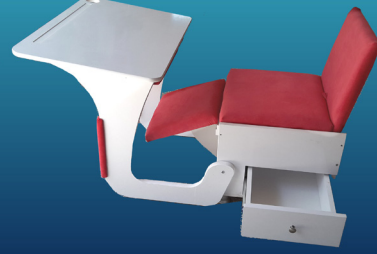

FATSA GAZİ MESLEKİ ve TEKNİK ANADOLU LİSESİ

Döner Sermaye İşletmesi

ÜRÜNLERİMİZ

- Okul büro malzemeleri
- Montessorri eğitim materyalleri
- Öğretmenler Odası
- Kütüphane
- Ahşap oyuncak ve zeka geliştirici eğitim setleri
- Ahşap aksesuarlar
- Ahşap promosyon ürünleri
- Fen ve Teknoloji sınıfları
- Çok amaçlı masa ve sandalyeler
- Mutfak dolapları
- Hediyelik eşyalar
- Destek Eğitim Odası
- Okulumuzdan **ihale usullerine tabi olmadan** ürün temin edilebilmektedir.

OKUL ve EV MOBİLYALARI

Büro Masa ve Dolapları

Çok Fonksiyonlu Masa ve Sandalyeler

15 Temmuz Köşesi

Mutfak Dolapları

Öğretmen Dolapları

Z KÜTÜPHANE VE LABORATUVARLAR

MONTESSORI EĞİTİM SETLERİ